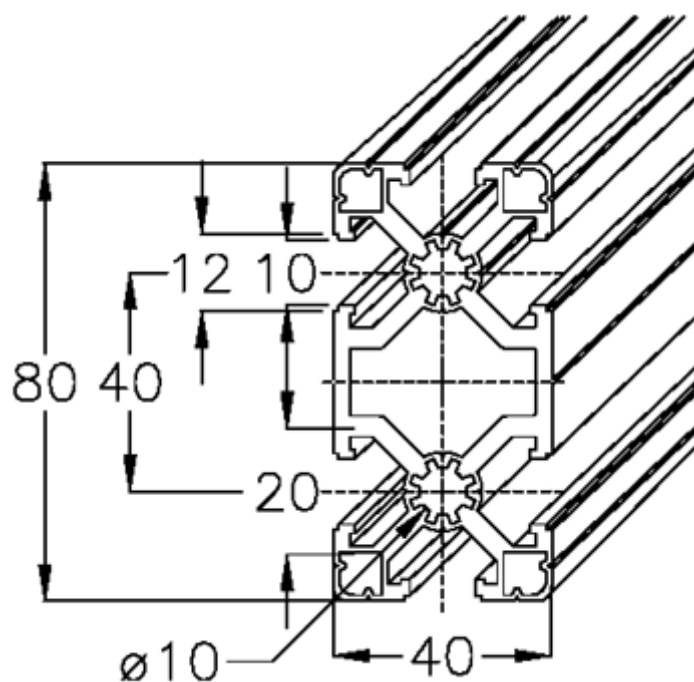

Varenummer: 05803240805600
Beskrivelse: Hepco MCS profil 40x80
0-132-4080 længde 5600mm

Mål

Længde mm = 5600
Vægt (kg) = 14.672